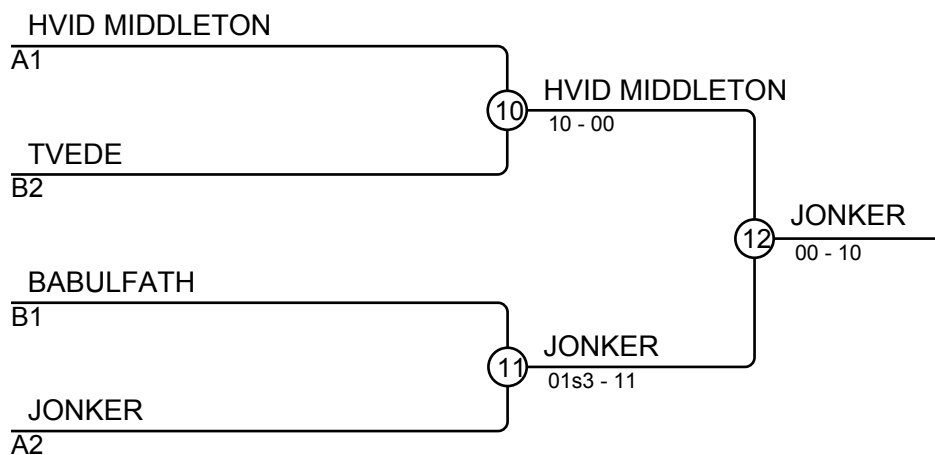

Matches A

Match	White	Blue	Result	Time
1	Sofie HERSKIND 1 2	Femke JONKER	00-10	0:54
2	Malou HVID MIDDLETON 3 4	Katharina GRAETZER	10-00	0:40
4	Sofie HERSKIND 1 3	Malou HVID MIDDLETON	00-10	0:27
5	Femke JONKER 2 4	Katharina GRAETZER	10-00	0:00
7	Sofie HERSKIND 1 4	Katharina GRAETZER	10-00	0:00
8	Femke JONKER 2 3	Malou HVID MIDDLETON	00-10	0:06

Competitors B

#	Name	Club	5	6	7	Wins	Pts	Pos
5	Marie HUMBLE ANDERSEN	Ramløse Judo Klub				0	0	3
6	Selma TVEDE	Aarhus Judo Klub	10			1	10	2
7	Hanna BABULFATH	IK Sdra Judo	10	10		2	20	1

Matches B

Match	White	Blue	Result	Time
3	Marie HUMBLE ANDERSEN 5 6	Selma TVEDE	00-10	1:44
6	Marie HUMBLE ANDERSEN 5 7	Hanna BABULFATH	00-10	1:41
9	Selma TVEDE 6 7	Hanna BABULFATH	00-10s1	1:43