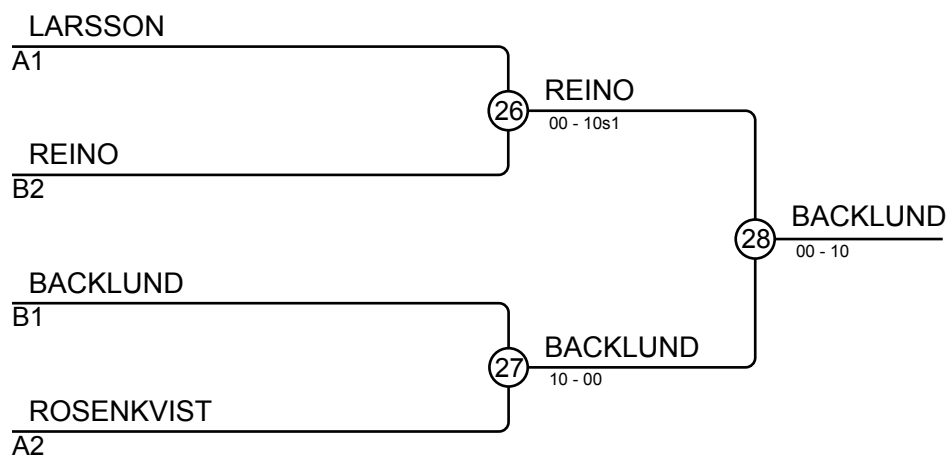

Copenhagen Open 2018

WU15-40 (2/2)

Competitors: 11

Results

Pos	Name
1	Vilda BACKLUND, IKVM
2	Jennifer REINO, Staffanstorps Judoklubb
3	Engla LARSSON, JK National
3	Klara ROSENKVIST, Judoklubben Mitani