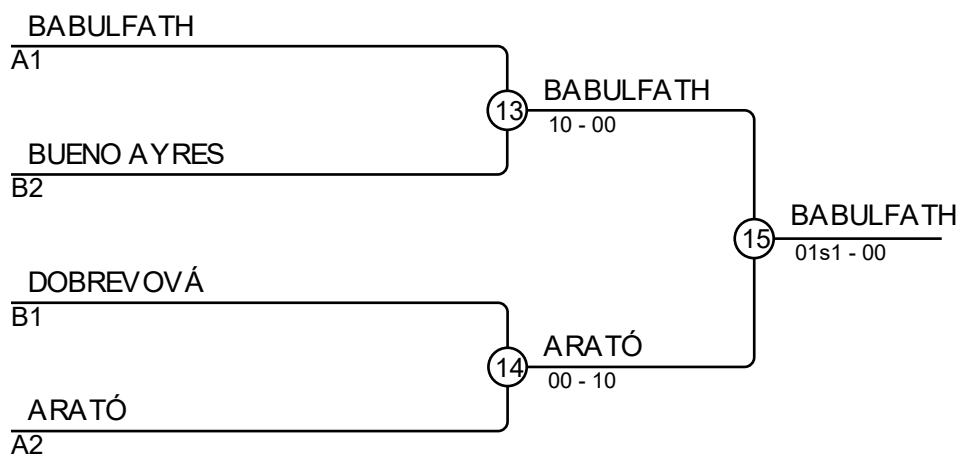

Danish Open 2020

WU15-44

Competitors A

Competitors: 8

#	Name	Grade	Club	1	2	3	4	Wins	Pts	Pos
1	Mie DUE NØRSKOV	?	Fredericia Judo Og Ju-jutsu Klub					0	0	4
2	Lili ARATÓ	?	Budapesti Honvéd SE	10		10		2	20	2
3	Selma BROVOLD	?	Trondheim Judokwai NOR	10				1	10	3
4	Tara BABULFATH	?	Stockholms Judoklubb	10	10	10		3	30	1

Matches A

Match	White	Blue	Result	Time
1	Mie DUE NØRSKOV 1	Lili ARATÓ 2	00-10	1:02
3	Selma BROVOLD 3	Tara BABULFATH 4	00-10	0:40
5	Mie DUE NØRSKOV 1	Selma BROVOLD 3	00s1-10	1:09
7	Lili ARATÓ 2	Tara BABULFATH 4	00-10	1:38
9	Mie DUE NØRSKOV 1	Tara BABULFATH 4	00-11	0:34
11	Lili ARATÓ 2	Selma BROVOLD 3	10-00s3	1:37

Competitors B

#	Name	Grade	Club	5	6	7	8	Wins	Pts	Pos
5	Sofie MALEKI	?	Århus Judo Klub					0	0	4
6	Leah OFFENBERG	?	Judo A-Zeven	10				1	10	3
7	Lais BUENO AYRES	?	SL Benfica - Portugal	10	10			2	20	2
8	Kateřina DOBREVOVÁ	?	Judo Academy Prague	10	10	10		3	30	1

Matches B

Match	White	Blue	Result	Time
2	Sofie MALEKI 5	Leah OFFENBERG 6	00-10	1:12
4	Lais BUENO AYRES 7	Kateřina DOBREVOVÁ 8	01-11	0:28
6	Sofie MALEKI 5	Lais BUENO AYRES 7	00s1-10	0:58
8	Leah OFFENBERG 6	Kateřina DOBREVOVÁ 8	00s2-10	1:17
10	Sofie MALEKI 5	Kateřina DOBREVOVÁ 8	00s1-10	0:43
12	Leah OFFENBERG 6	Lais BUENO AYRES 7	00-10	0:25

Results

Pos	Name
1	Tara BABULFATH, Stockholms Judoklubb
2	Lili ARATÓ, Budapesti Honvéd SE
3	Lais BUENO AYRES, SL Benfica - Portugal
3	Kateřina DOBREVOVÁ, Judo Academy Prague