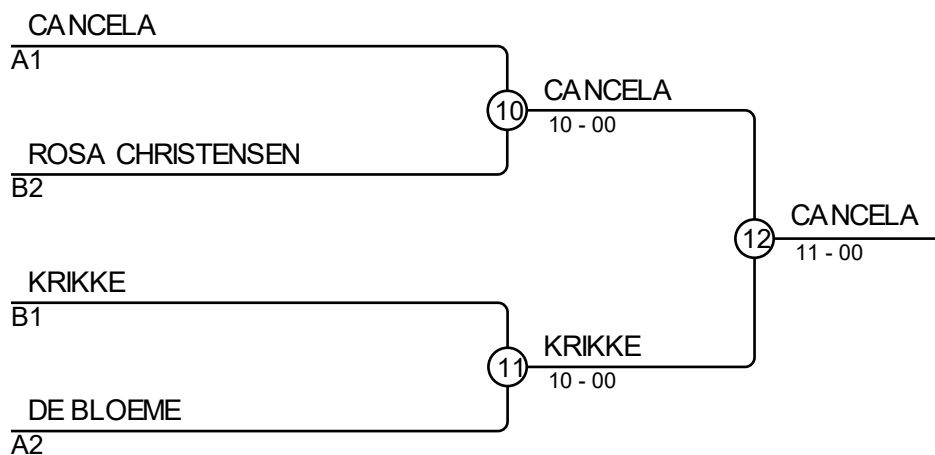

Danish Open 2020

WU15-48

Competitors A

Competitors: 7

#	Name	Grade	Club	1	2	3	4	Wins	Pts	Pos
1	Selma TVEDE	?	Århus Judo Klub					0	0	4
2	Maya AUBERT-GOMEZ	?	Ealing Judo Club	10				1	10	3
3	Aimée DE BLOEME	?	Sportinstituut Schiedam	10	1			2	11	2
4	Nicole CANCELA	?	USA Team	10	10	10		3	30	1

Matches A

Match	White	Blue	Result	Time
1	Selma TVEDE	1 2 Maya AUBERT-GOMEZ	00-10	4:06
2	Aimée DE BLOEME	3 4 Nicole CANCELA	00s3-10	3:31
4	Selma TVEDE	1 3 Aimée DE BLOEME	00-10	0:57
5	Maya AUBERT-GOMEZ	2 4 Nicole CANCELA	00-10	0:33
7	Selma TVEDE	1 4 Nicole CANCELA	00-10	0:14
8	Maya AUBERT-GOMEZ	2 3 Aimée DE BLOEME	00-01	3:25

Competitors B

#	Name	Grade	Club	5	6	7	Wins	Pts	Pos
5	Chantal KRIKKE	?	Judo A-Zeven		10	10	2	20	1
6	Mia ROSA CHRISTENSEN	?	Ramløse Judo & Jiu-Jitsu			10	1	10	2
7	Mina PETERSEN	?	Trondheim Judokw ai NOR				0	0	3

Matches B

Match	White	Blue	Result	Time
3	Chantal KRIKKE	5 6 Mia ROSA CHRISTENSEN	11-00	1:24
6	Chantal KRIKKE	5 7 Mina PETERSEN	10-00	0:10
9	Mia ROSA CHRISTENSEN	6 7 Mina PETERSEN	10s2-00	2:11

Results

Pos	Name
1	Nicole CANCELA, USA Team
2	Chantal KRIKKE, Judo A-Zeven
3	Mia ROSA CHRISTENSEN, Ramløse Judo & Jiu-Jitsu
3	Aimée DE BLOEME, Sportinstituut Schiedam