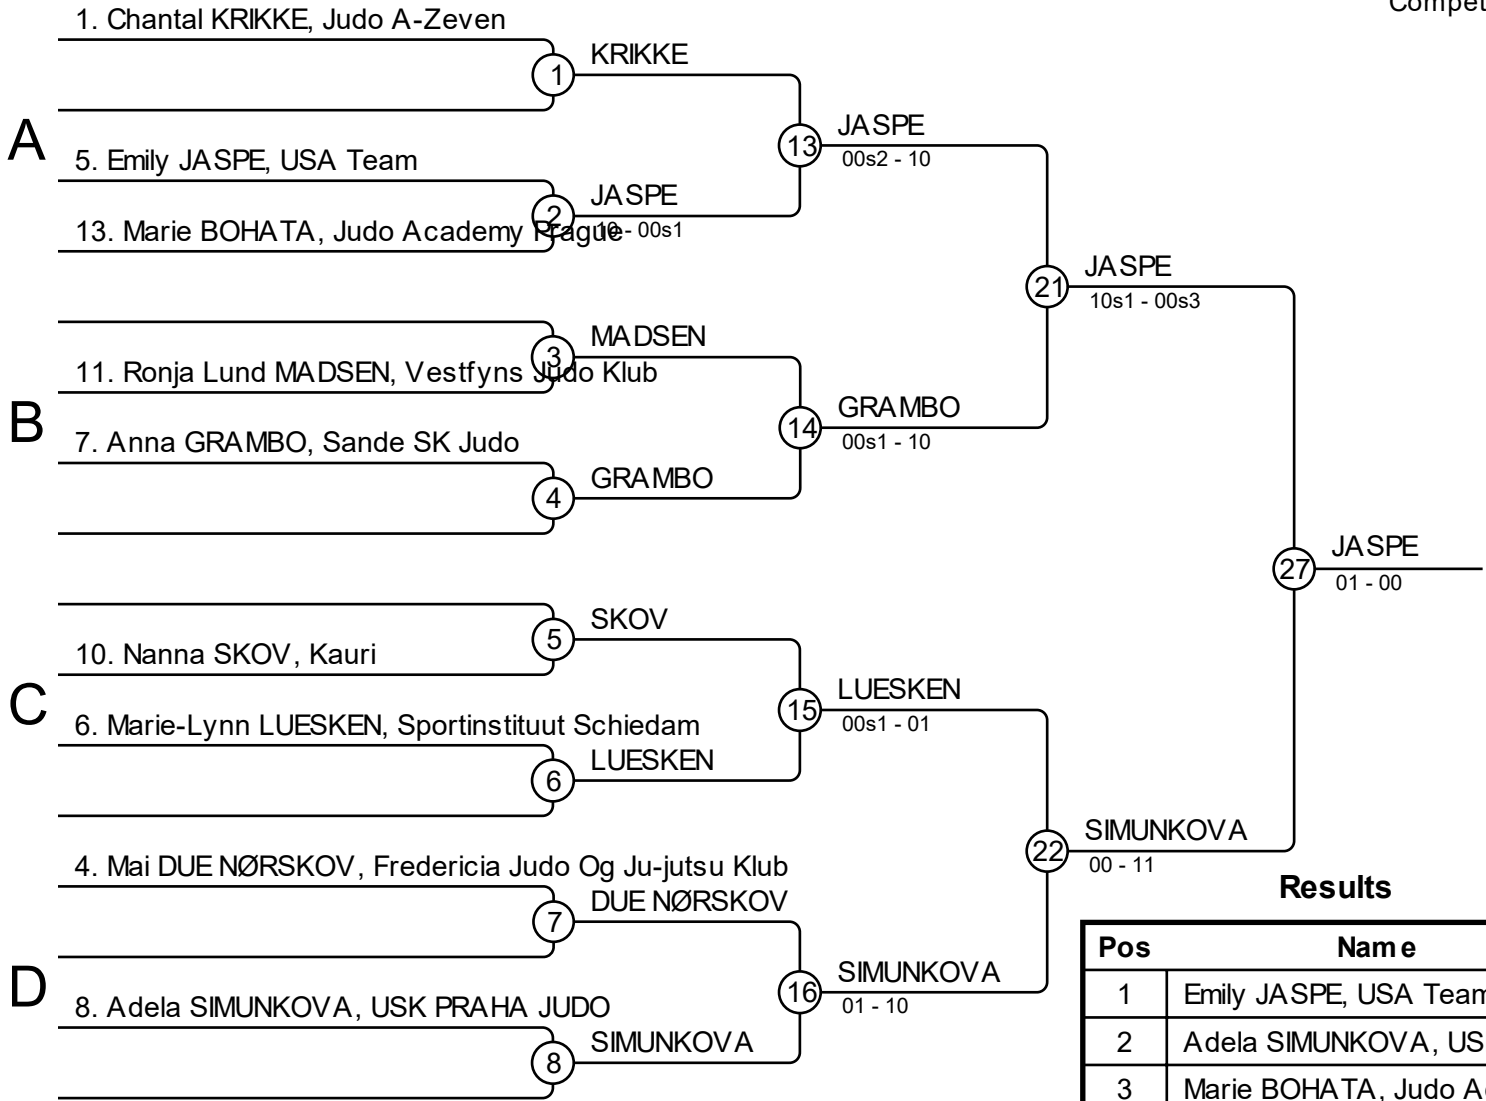

Danish Open 2020

WU15-52

Competitors: 9

Results

| Pos | Name |
|-----|---|
| 1 | Emily JASPE, USA Team |
| 2 | Adela SIMUNKOVA, USK PRAHA JUDO |
| 3 | Marie BOHATA, Judo Academy Prague |
| 3 | Anna GRAMBO, Sande SK Judo |
| 5 | Marie-Lynn LUESKEN, Sportinstituut Schiedam |
| 5 | Mai DUE NØRSKOV, Fredericia Judo Og Ju-jutsu Klub |
| 7 | Chantal KRIKKE, Judo A-Zeven |
| 7 | Nanna SKOV, Kauri |