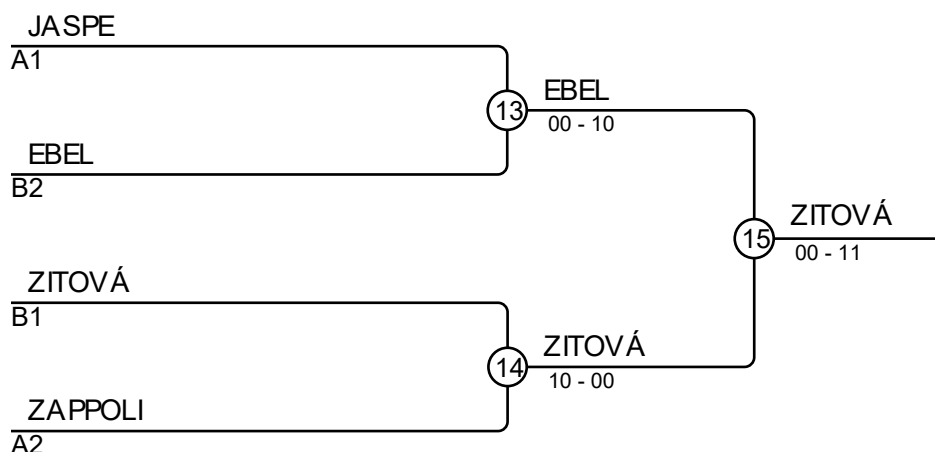

Danish Open 2020

WU18-52

Competitors A

Competitors: 8

#	Name	Grade	Club	1	2	3	4	Wins	Pts	Pos
1	Ella Jo HAMPSON	?	British Judo		10		10	2	20	3
2	Emily JASPE	?	USA Team			10	10	2	20	1
3	Chloé ZAPPOLI	?	Interreg Judo Cooperation	10			10	2	20	2
4	Engla LARSSON	?	JK National					0	0	4

Matches A

Match	White	Blue	Result	Time
1	Ella Jo HAMPSON 1	Emily JASPE 2	10-01	3:29
3	Chloé ZAPPOLI 3	Engla LARSSON 4	10-00	0:10
5	Ella Jo HAMPSON 1	Chloé ZAPPOLI 3	00-10s2	3:42
7	Emily JASPE 2	Engla LARSSON 4	11-00	0:37
9	Ella Jo HAMPSON 1	Engla LARSSON 4	11-00	0:41
11	Emily JASPE 2	Chloé ZAPPOLI 3	11s1-00	0:50

Competitors B

#	Name	Grade	Club	5	6	7	8	Wins	Pts	Pos
5	Cassandra Rahbek EBEL	?	Vejle Judo Klub				10	1	10	2
6	Sára ZITOVÁ	?	Czech Republic - VSC Praha	10		10	10	3	30	1
7	Vilda BACKLUND	?	IK Västra Möndal	1				1	1	4
8	Ilse DIJKSTRA	?	Judo A-Zeven			1		1	1	3

Matches B

Match	White	Blue	Result	Time
2	Cassandra Rahbek EBEL 5	Sára ZITOVÁ 6	00-11	0:43
4	Vilda BACKLUND 7	Ilse DIJKSTRA 8	00s2-01s1	5:14
6	Cassandra Rahbek EBEL 5	Vilda BACKLUND 7	00-01s1	5:52
8	Sára ZITOVÁ 6	Ilse DIJKSTRA 8	10s1-00	3:52
10	Cassandra Rahbek EBEL 5	Ilse DIJKSTRA 8	10-00	0:08
12	Sára ZITOVÁ 6	Vilda BACKLUND 7	10-00s3	6:11

Results

Pos	Name
1	Sára ZITOVÁ, Czech Republic - VSC Praha
2	Cassandra Rahbek EBEL, Vejle Judo Klub
3	Emily JASPE, USA Team
3	Chloé ZAPPOLI, Interreg Judo Cooperation