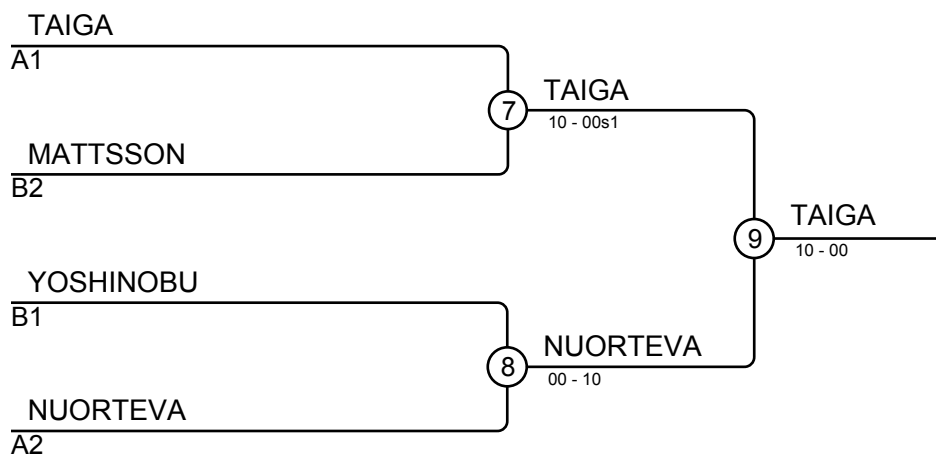

Matsumae Cup 2019

M-100

Competitors A

Competitors: 6

#	Name	Club	1	2	3	Wins	Pts	Pos
1	Nakao TAIGA	JPN/Tokai University		10	1	2	11	1
2	Kamal TETA	DEN/Århus Judo Klub				0	0	3
3	Lalli NUORTEVA	FIN/HML Judoseura (FIN)	10			1	10	2

Matches A

Match	White	Blue	Result	Time
1	Nakao TAIGA	1 2 Kamal TETA	10-00	0:39
3	Nakao TAIGA	1 3 Lalli NUORTEVA	01s2-00s2	4:48
5	Kamal TETA	2 3 Lalli NUORTEVA	00-10	0:41

Competitors B

#	Name	Club	4	5	6	Wins	Pts	Pos
4	Ito YOSHINOBU	JPN/Tokai University		10	1	2	11	1
5	Matthew BOYCE	GBR/England				0	0	3
6	Emil MATTSSON	SWE/Stockholms Judoklubb	10			1	10	2

Matches B

Match	White	Blue	Result	Time
2	Ito YOSHINOBU	4 5 Matthew BOYCE	10-00	0:27
4	Ito YOSHINOBU	4 6 Emil MATTSSON	01s2-00s2	5:18
6	Matthew BOYCE	5 6 Emil MATTSSON	00s1-10	2:52

Results

Pos	Name
1	Nakao TAIGA, JPN/Tokai University
2	Lalli NUORTEVA, FIN/HML Judoseura (FIN)
3	Emil MATTSSON, SWE/Stockholms Judoklubb
3	Ito YOSHINOBU, JPN/Tokai University