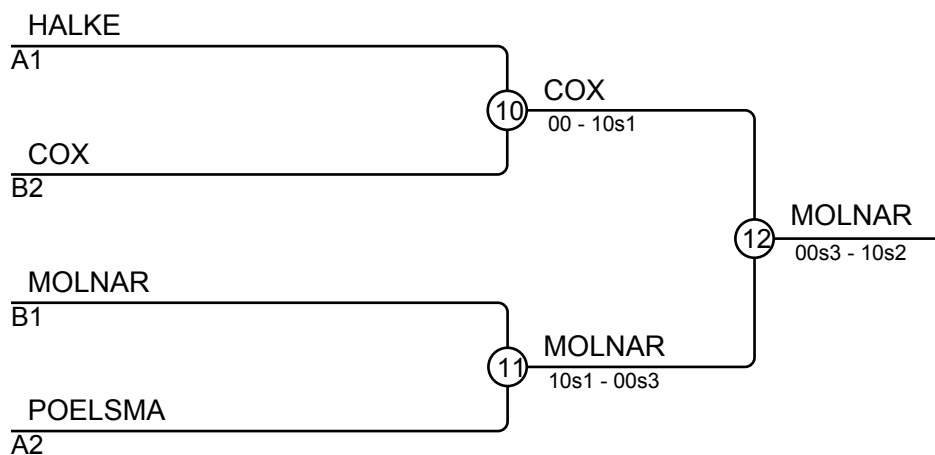

Matsumae Cup 2019

W18-57

Competitors A

Competitors: 7

#	Name	Club	1	2	3	4	Wins	Pts	Pos
1	Julie MADSEN	DEN/Århus Judo Klub					0	0	4
2	Gretha ÖSTLIND	SWE/Aktiv Judo	10				1	10	3
3	Manon POELSMA	NED/RTC Noord Oost	10	10			2	20	2
4	Maja HALKE	POL/Akademia Judo	10	10	10		3	30	1

Matches A

Match	White	Blue	Result	Time
1	Julie MADSEN 1 2	Gretha ÖSTLIND	00-10	1:59
2	Manon POELSMA 3 4	Maja HALKE	00s1-10s1	0:50
4	Julie MADSEN 1 3	Manon POELSMA	00s1-10	1:47
5	Gretha ÖSTLIND 2 4	Maja HALKE	00-10	1:09
7	Julie MADSEN 1 4	Maja HALKE	00-10	1:31
8	Gretha ÖSTLIND 2 3	Manon POELSMA	00-10	0:11

Competitors B

#	Name	Club	5	6	7	Wins	Pts	Pos
5	Una ROJAHN	NOR/Sande SK Judo				0	0	3
6	Olivia MOLNAR	DEN/Amager Judo School	10		10	2	20	1
7	Katelyn COX	GBR/Scotland	10			1	10	2

Matches B

Match	White	Blue	Result	Time
3	Una ROJAHN 5 6	Olivia MOLNAR	00-10	0:55
6	Una ROJAHN 5 7	Katelyn COX	00-10	0:33
9	Olivia MOLNAR 6 7	Katelyn COX	10s2-00s3	5:25

Results

Pos	Name
1	Olivia MOLNAR, DEN/Amager Judo School
2	Katelyn COX, GBR/Scotland
3	Maja HALKE, POL/Akademia Judo
3	Manon POELSMA, NED/RTC Noord Oost